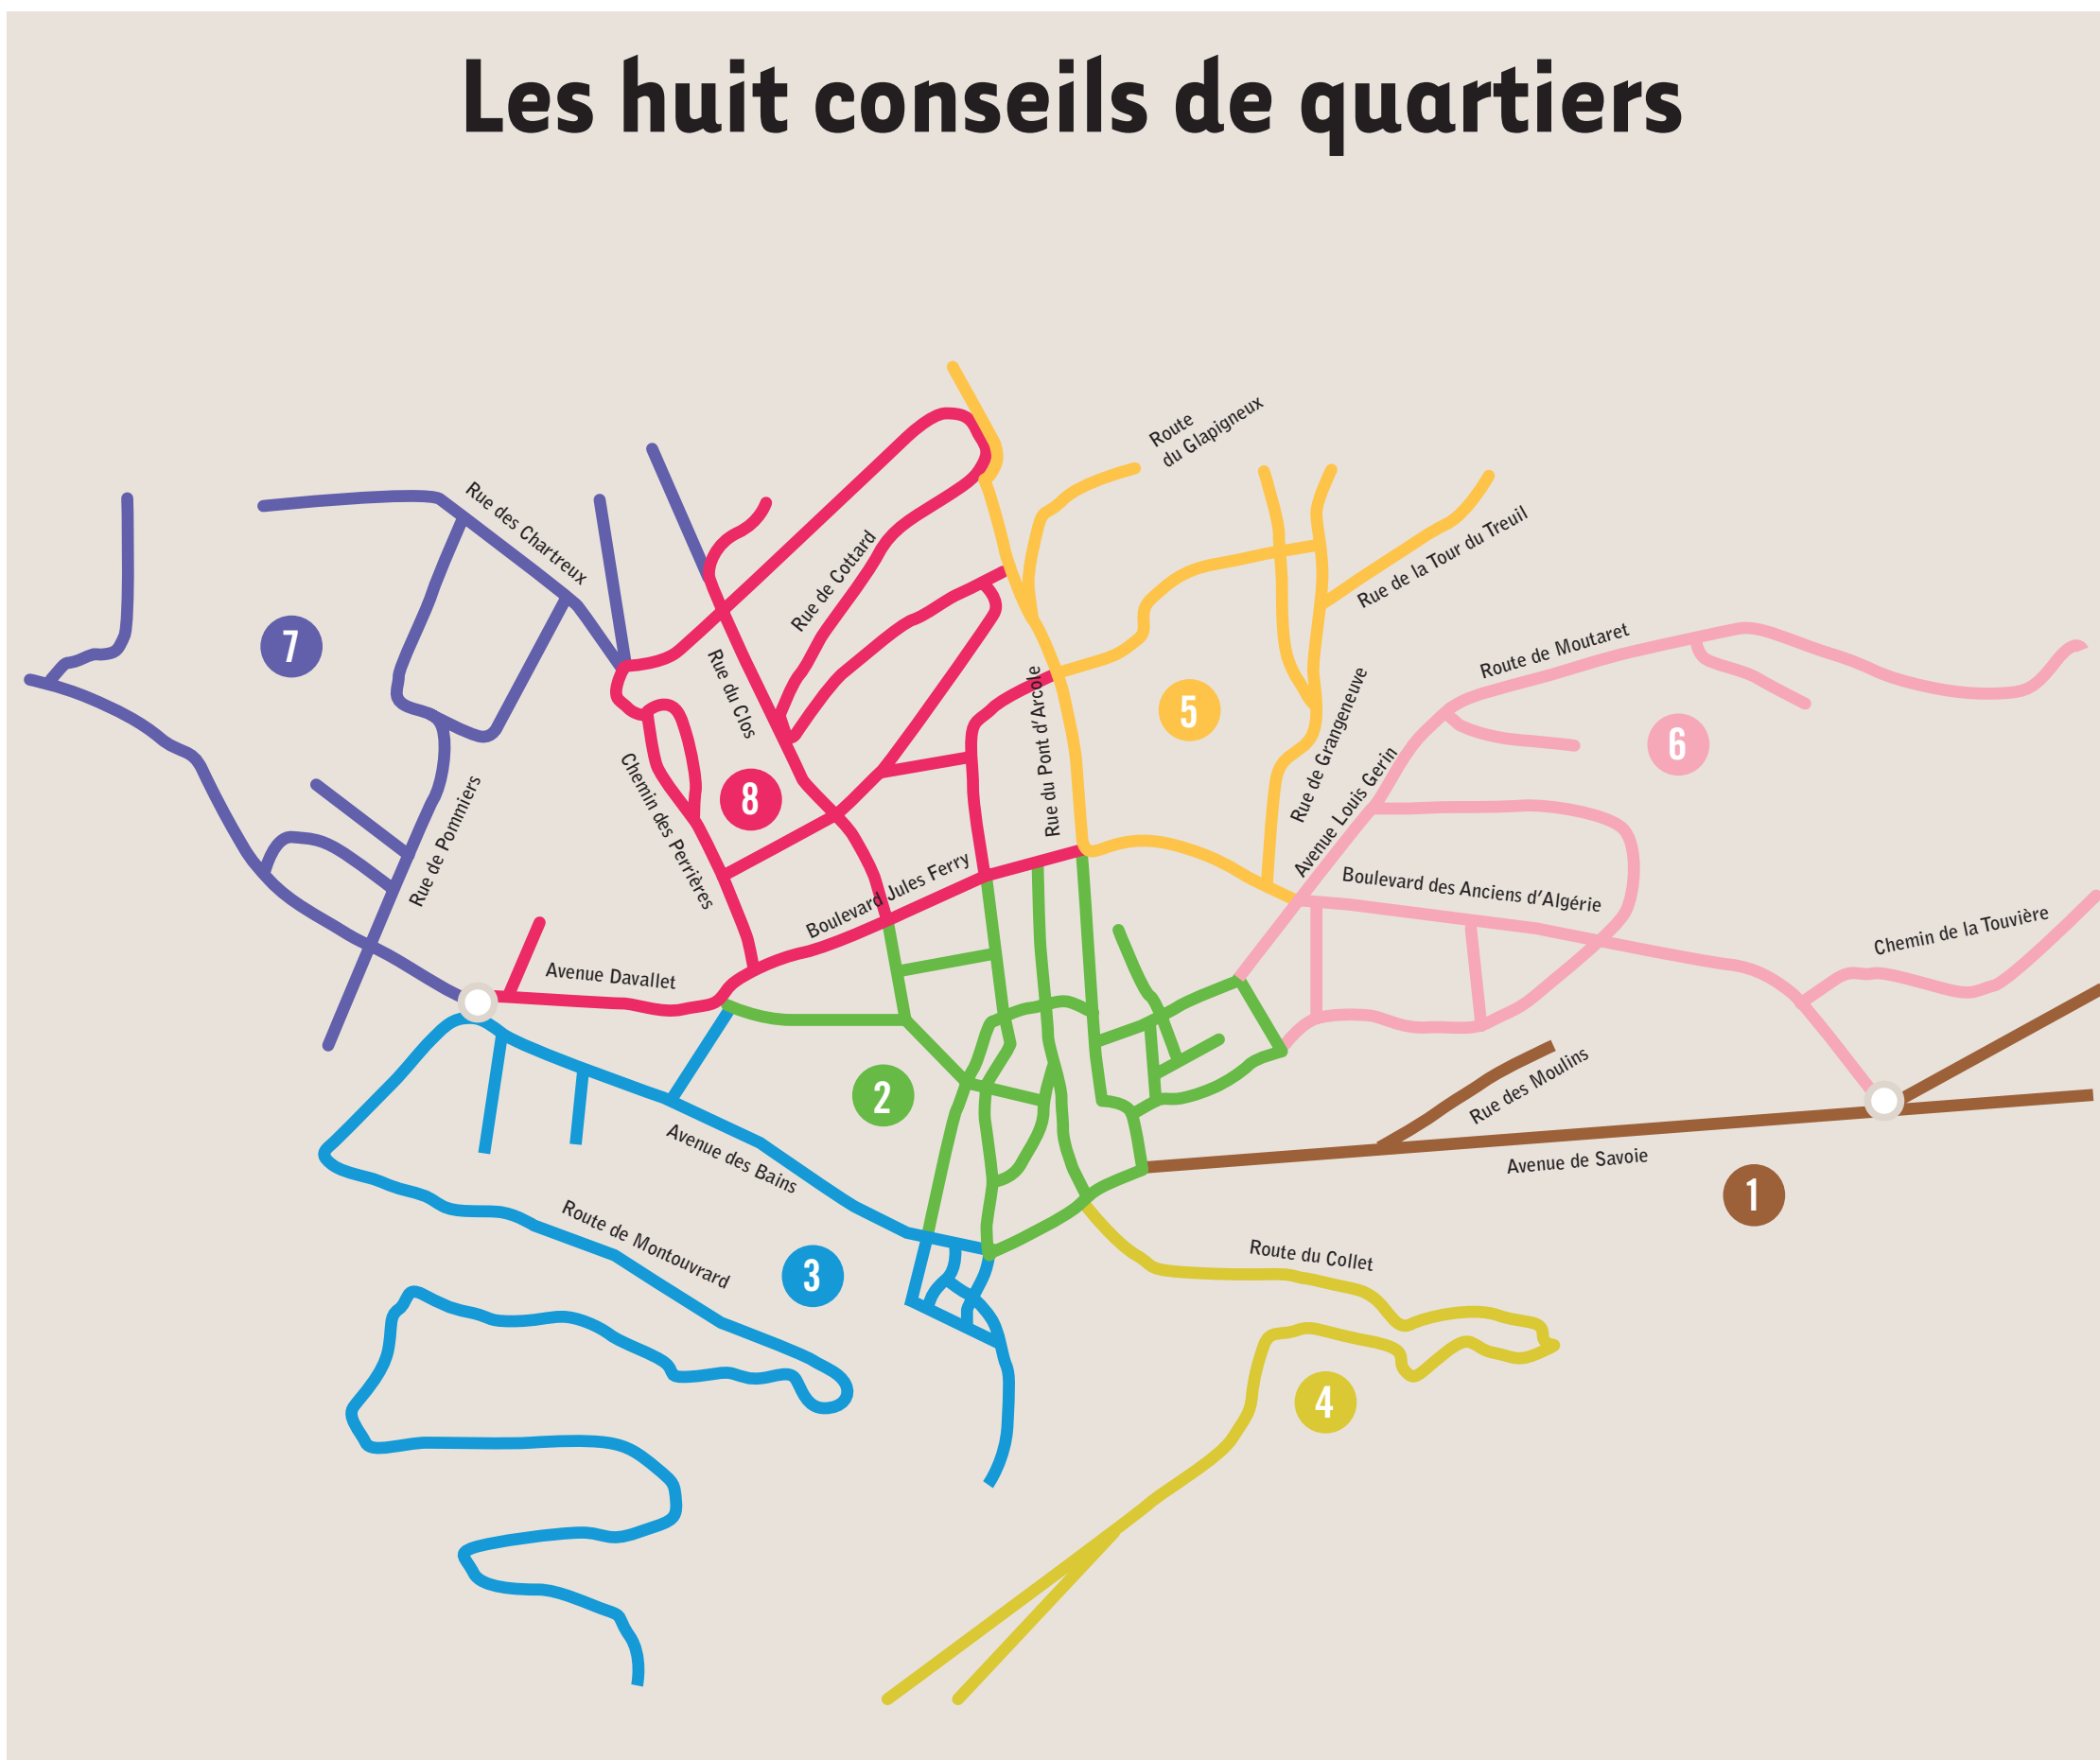

**QUARTIER 2**

**Centre-ville**

Rue des Thermes • Rue de la Gorge, Place de Verdun • Place du Temple • Rue Magenta • Rue des Piardes • Place de la Résistance • Rue Porte Freychet • Impasse Rossignol • Rue Séraphin Bouffier • Rue des Écoles • Avenue Antoine Louaraz (bas de la Poste à la rue Magenta) • Rue de la Paix • Rue François Ponsard • Rue Docteur Mansord • Rue Chenal • Rue Charamil • Rue des Meuniers • Rue Bernard Niepce • Impasse Barbey • Rue Sabran Berna • Rue du 8 mai 1945 • Rue du Clos (le bas) • Avenue Davallet • Rue de la Libération • Rue du Grand Pont, Rue Emma Baroz • Rue du Grand Moulin • Impasse des Jardins • Avenue Louis Gerin (de la Place du Temple à la rue du Torrent) • Rue du Torrent • Rue de la Soierie • Rue du Petit Pont • Place Pierre Rambaud

**QUARTIER 3**

**Montouvrard - Chataing**

Rue Laurent Chataing • Montée de Montouvrard • Rue Bombec • Avenue des Bains • Avenue Davallet • Côte du David • Rue Alphonse Daudet • Le Colombet • Le Replat de Montouvrard • Route de Montouvrard • Hameau de Montouvrard • Rue Étienne Tallard

**QUARTIER 4**

**Guillet - Panissières**

Chemin de la Doubou • L'Épéluat • Les Panissières • Le Guillet • Côte Chevret • Le Bessey • Route du Collet

# Les huit conseils de quartiers

**QUARTIER 5**

**Grangeneuve - Glapigneux**

Le Rebecquet • Crozet • Chaney • Hameau de Glapigneux • Route du Glapigneux • Bramefarine • Bajin • Le Mollard • Le Chatelet • Rue Fontaine des Amoureux • La Tour du Treuil • Rue du Pont d'Arcole • Rue de Bayard • Rue de Grange Neuve • Boulevard Jules Ferry (du cimetière à la gendarmerie) • Chemin du Jacquemoud • Le Jacquemoud